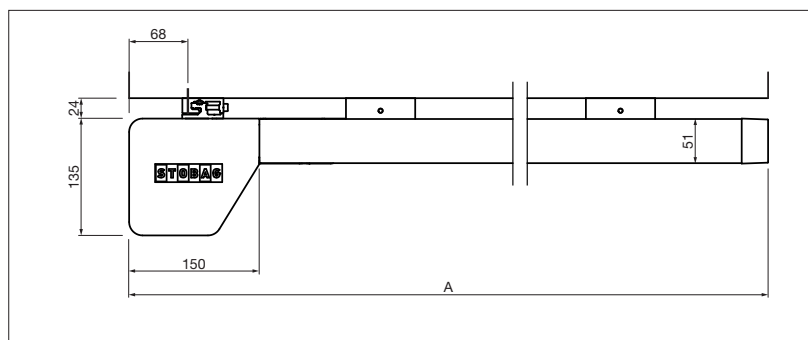

Elegancki design

Harmonijne przejście na granicy kasety i profilu czołowego

Możliwy montaż na zewnątrz lub pod profilem nośnym

red dot award 2018
winner

- Markiza do zastosowania pod przeszkleniem z prowadnicą SIR
- Perfekcyjne połączenie z NYON
- Możliwa do zastosowania z innymi dachami szklanymi
- Konstrukcja łatwa w montażu
- Przy zastosowaniu pod przeszkleniem poszycie jest chronione przed deszczem i śniegiem
- Wychylenie od 0° do 25°
- Napęd Somfy

PS2500

min. 190 cm
max. 600 cmmin. 100 cm
max. 450 cm

Wymiary (w milimetrach)

Szerokość całkowita

Widok z boku

EN 13561

WYMAGANA
REJESTRACJA

COLORS