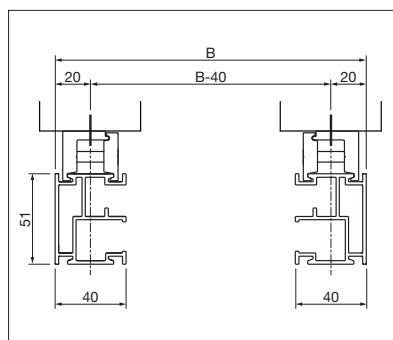

Elegancki design

Harmonijne przejście na granicy kasety i profilu czołowego

Możliwy montaż na zewnątrz lub pod profilem nośnym

red dot award 2018
winner

- Markiza do zastosowania pod przeszkleniem z prowadnicą SIR
- Perfekcyjne połączenie z NYON
- Możliwa do zastosowania z innymi dachami szklanymi
- Konstrukcja łatwa w montażu
- Przy zastosowaniu pod przeszkleniem poszycie jest chronione przed deszczem i śniegiem
- Wychylenie od 0° do 25°
- Napęd Somfy

PS2500

min. 190 cm
max. 600 cmmin. 100 cm
max. 450 cm

Wymiary (w milimetrach)

Szerokość całkowita

Widok z boku

EN 13561

WYMAGANA
REJESTRACJA

COLORS