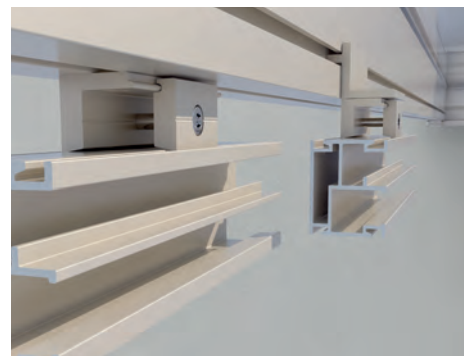

Elegancki design

Harmonijne przejście na granicy kasety i profilu czołowego

Możliwy montaż na zewnątrz lub pod profilem nośnym

red dot award 2018
winner

- Markiza do zastosowania pod przeszkleniem z prowadnicą SIR
- Perfekcyjne połączenie z NYON
- Możliwa do zastosowania z innymi dachami szklanymi
- Konstrukcja łatwa w montażu
- Przy zastosowaniu pod przeszkleniem poszycie jest chronione przed deszczem i śniegiem
- Wychylenie od 0° do 25°
- Napęd Somfy