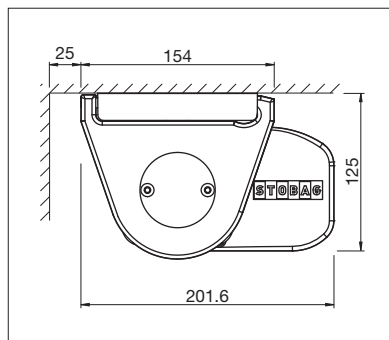

# PURABOX BX1500

Zaokrąglony kształt

Montaż do krokwi dachu

- Zamknięta kasetka chroni przed czynnikami atmosferycznymi
- Mała kasetka – jedynie 10 cm wysokości
- Możliwość ustawienia nachylenia markizy od 0° do 90°
- Łatwy i szybki montaż
- Różne możliwości montażu na ścianie, pod stropem lub do krokwi
- Elegancka kasetka o zaokrąglonym przekroju poprzecznym
- Opcjonalny ścienny profil przyłączeniowy zapobiega zbieraniu się wody pomiędzy fasadą i markizą

 min. 185 cm  
 max. 500 cm

 min. 150 cm  
 max. 225 cm

Wymiary (w milimetrach)

Montaż naścienny

Montaż stropowy

EN 13561

WYMAGANA REJESTRACJA