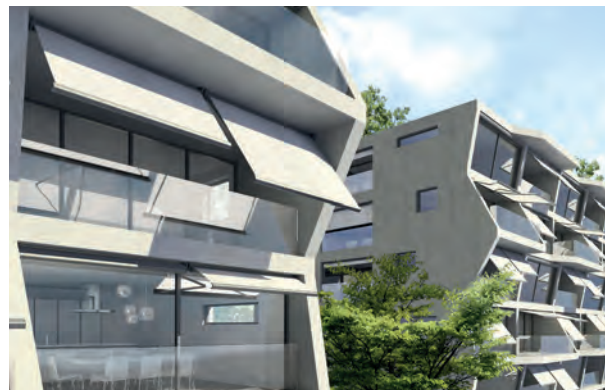

# PURABOX

BALKON & TARAS

**NAJMNIEJSZA MARKIZA KASETOWA FIRMY  
STOBAG MAJĄCA JEDYNIĘ 10 CM WYSOKOŚCI**

# PURABOX BX1500

Zaokrąglony kształt

Montaż do krokwi dachu

- Zamknięta kasetka chroni przed czynnikami atmosferycznymi
- Mała kasetka – jedynie 10 cm wysokości
- Możliwość ustawienia nachylenia markizy od 0° do 90°
- Łatwy i szybki montaż
- Różne możliwości montażu na ścianie, pod stropem lub do krokwi
- Elegancka kasetka o zaokrąglonym przekroju poprzecznym
- Opcjonalny ścienny profil przyłączeniowy zapobiega zbieraniu się wody pomiędzy fasadą i markizą