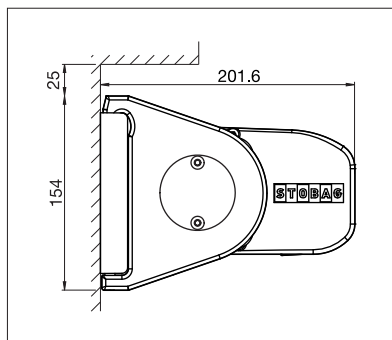

# PURABOX BX1500

Zaokrąglony kształt

Montaż do krokwi dachu

- Zamknięta kasetka chroni przed czynnikami atmosferycznymi
- Mała kasetka – jedynie 10 cm wysokości
- Możliwość ustawienia nachylenia markizy od 0° do 90°
- Łatwy i szybki montaż
- Różne możliwości montażu na ścianie, pod stropem lub do krokwi
- Elegancka kasetka o zaokrąglonym przekroju poprzecznym
- Opcjonalny ścienny profil przyłączeniowy zapobiega zbieraniu się wody pomiędzy fasadą i markizą

 min. 185 cm  
 max. 500 cm

 min. 150 cm  
 max. 225 cm

Wymiary (w milimetrach)

Montaż naścienny

Montaż stropowy

EN 13561

WYMAGANA REJESTRACJA