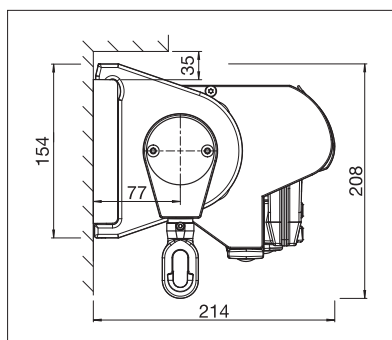

# IDEAL S4150

Ścienny profil przyłączeniowy

Profil czołowy wyposażony w rynienkę do odprowadzania wody

- Mająca piękny kształt markiza z ramionami przegubowymi oraz ze zintegrowanym daszkiem ochronnym
- Łatwy i szybki montaż
- Różne możliwości montażu na ścianie, pod stropem lub do krokwi
- Kąt wychylenia przy:
  - Montaż naścienny 0°– 60°
  - Montaż stropowy 9°– 90°
  - Montaż do krokwi dachu 9°– 90°
- Duży wybór wsporników
- Profil czołowy wyposażony w rynienkę do odprowadzania wody
- Opcjonalna falbana zapewnia dodatkowy cień i zasłania ramiona markizy
- Opcjonalny ścienny profil przyłączeniowy zapobiega zbieraniu się wody pomiędzy fasadą i markizą

 min. 190 cm  
 max. 500 cm

 min. 160 cm  
 max. 250 cm

Wymiary (w milimetrach)

Montaż naścienny

Montaż stropowy

Wspornik krokwiowy

EN 13561

WYMAGANA REJESTRACJA