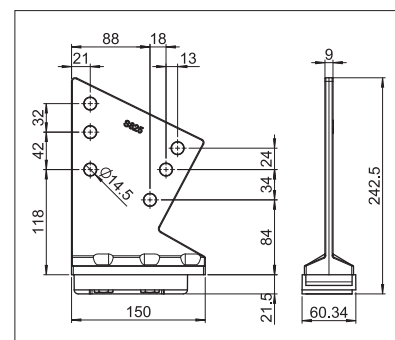

# IDEAL S4150

Ścienny profil przyłączeniowy

Profil czołowy wyposażony w rynienkę do odprowadzania wody

- Mająca piękny kształt markiza z ramionami przegubowymi oraz ze zintegrowanym daszkiem ochronnym
- Łatwy i szybki montaż
- Różne możliwości montażu na ścianie, pod stropem lub do krokwi
- Kąt wychylenia przy:
  - Montaż naścienny 0°– 60°
  - Montaż stropowy 9°– 90°
  - Montaż do krokwi dachu 9°– 90°
- Duży wybór wsporników
- Profil czołowy wyposażony w rynienkę do odprowadzania wody
- Opcjonalna falbana zapewnia dodatkowy cień i zasłania ramiona markizy
- Opcjonalny ścienny profil przyłączeniowy zapobiega zbieraniu się wody pomiędzy fasadą i markizą

 min. 190 cm  
 max. 500 cm

 min. 160 cm  
 max. 250 cm

Wymiary (w milimetrach)

Montaż naścienny

Montaż stropowy

Wspornik krokwiowy

EN 13561

WYMAGANA REJESTRACJA