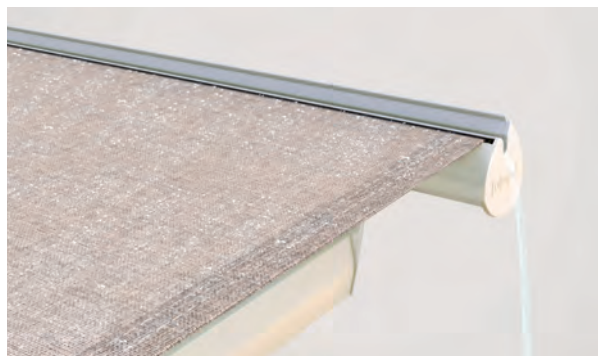

IDEAL

BALKON & TARAS

**MAJĄCA PIĘKNY KSZTAŁT MARKIZA  
W PÓLKASECIE ZE ZINTEGROWANYM  
DASZKIEM OCHRONNYM**

# IDEAL S4150

Ścienny profil przyłączeniowy

Profil czołowy wyposażony w rynienkę do odprowadzania wody

- Mająca piękny kształt markiza z ramionami przegubowymi oraz ze zintegrowanym daszkiem ochronnym
- Łatwy i szybki montaż
- Różne możliwości montażu na ścianie, pod stropem lub do krokwi
- Kąt wychylenia przy:
  - Montaż naścienny 0°– 60°
  - Montaż stropowy 9°– 90°
  - Montaż do krokwi dachu 9°– 90°
- Duży wybór wsporników
- Profil czołowy wyposażony w rynienkę do odprowadzania wody
- Opcjonalna falbana zapewnia dodatkowy cień i zasłania ramiona markizy
- Opcjonalny ścienny profil przyłączeniowy zapobiega zbieraniu się wody pomiędzy fasadą i markizą