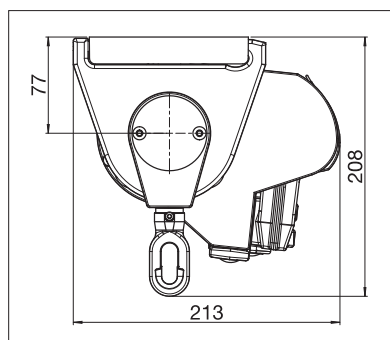

# IDEAL S4150

Ścienny profil przyłączeniowy

Profil czołowy wyposażony w rynienkę do odprowadzania wody

- Mająca piękny kształt markiza z ramionami przegubowymi oraz ze zintegrowanym daszkiem ochronnym
- Łatwy i szybki montaż
- Różne możliwości montażu na ścianie, pod stropem lub do krokwi
- Kąt wychylenia przy:
  - Montaż naścienny 0°– 60°
  - Montaż stropowy 9°– 90°
  - Montaż do krokwi dachu 9°– 90°
- Duży wybór wsporników
- Profil czołowy wyposażony w rynienkę do odprowadzania wody
- Opcjonalna falbana zapewnia dodatkowy cień i zasłania ramiona markizy
- Opcjonalny ścienny profil przyłączeniowy zapobiega zbieraniu się wody pomiędzy fasadą i markizą

 min. 190 cm  
 max. 500 cm

 min. 160 cm  
 max. 250 cm

Wymiary (w milimetrach)

Montaż naścienny

Montaż stropowy

Wspornik krokwiowy

EN 13561

WYMAGANA REJESTRACJA