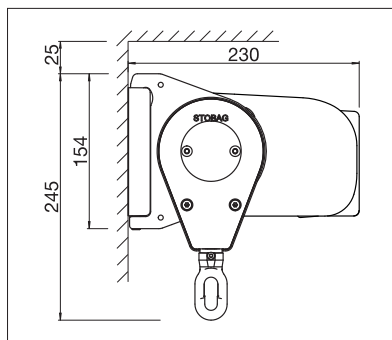

CASABOX

BALKON & TARAS

**SMUKŁA MARKIZA KASETOWA
O ELEGANCKIM DESIGNIE**

CASABOX BX2000

Kształt wielokąta

Zaokrąglony kształt

- Zamknięta kasetka chroni przed czynnikami atmosferycznymi
- Różne możliwości montażu na ścianie, pod stropem lub do krokwi
- Łatwy, sprawdzony system montażowy do zawieszania
- Nachylenie markizy w zależności od rodzaju montażu do 90°
- Do wyboru profil czołowy o wielokątnym lub okrągłym przekroju poprzecznym
- Opcjonalny profil maskujący wsporniki
- Opcjonalny ścienny profil przyłączeniowy zapobiega zbieraniu się wody pomiędzy fasadą i markizą

min. 188 cm
max. 550 cm*

min. 160 cm
max. 300 cm*

*maks. 500 cm szerokości × 300 cm wysięgu
*maks. 550 cm szerokości × 250 cm wysięgu

W zależności od produktu oraz wersji
klasa odporności na wiatr może się różnić.

Wymiary (w milimetrach)

Montaż naścienny, kształt wielokąta

Montaż stropowy, zaokrąglony kształt

EN 13561

WYMAGANA
REJESTRACJA

COLORS

Oferujemy szerokie możliwości przy wyborze kolorów stelaży.

FABRICS