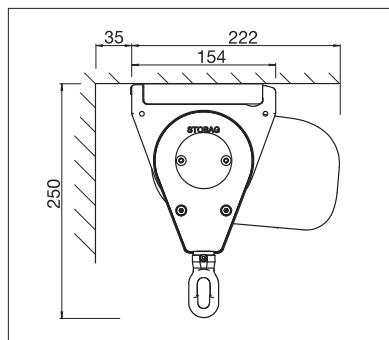

CASABOX

BALKON & TARAS

**SMUKŁA MARKIZA KASETOWA
O ELEGANCKIM DESIGNIE**

CASABOX BX2000

Kształt wielokąta

Zaokrąglony kształt

- Zamknięta kasetka chroni przed czynnikami atmosferycznymi
- Różne możliwości montażu na ścianie, pod stropem lub do krokwi
- Łatwy, sprawdzony system montażowy do zawieszania
- Nachylenie markizy w zależności od rodzaju montażu do 90°
- Do wyboru profil czołowy o wielokątnym lub okrągłym przekroju poprzecznym
- Opcjonalny profil maskujący wsporniki
- Opcjonalny ścienny profil przyłączeniowy zapobiega zbieraniu się wody pomiędzy fasadą i markizą

min. 188 cm
max. 550 cm*

min. 160 cm
max. 300 cm*

*maks. 500 cm szerokości × 300 cm wysięgu
*maks. 550 cm szerokości × 250 cm wysięgu

W zależności od produktu oraz wersji
klasa odporności na wiatr może się różnić.

Wymiary (w milimetrach)

Montaż naścienny, kształt wielokąta

Montaż stropowy, zaokrąglony kształt

EN 13561

WYMAGANA
REJESTRACJA

COLORS

Oferujemy szerokie możliwości przy wyborze kolorów stelaży.

FABRICS