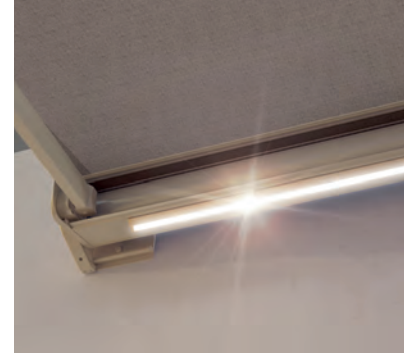

## TENDABOX BX3000

Okrągły lub wielokątny design

Falbana plus

Oświetlenie LED

- Zamknięta kasetka chroni przed czynnikami atmosferycznymi
- Różne możliwości montażu na ścianie, pod stropem lub do krokwi
- Łatwy, sprawdzony system montażowy do zawieszania
- Możliwość ustawienia nachylenia markizy od 0° do 85°
- Do wyboru wielokątny lub okrągły design
- Opcjonalny profil maskujący wał nawojowy poszycia
- Opcjonalna falbana plus w przypadku kasety o przekroju poprzecznym okrągłym: Poszycie akrylowe do maks. 120 cm oraz Soltis 86/Soltis 92 do maks. 170 cm wysokości. Optymalizacja nawijania dzięki zastosowaniu systemu Floating (wał pływający)
- Opcjonalne oświetlenie LED w kasecie
- Opcjonalny ścienny profil przyłączeniowy zapobiega zbieraniu się wody pomiędzy fasadą i markizą