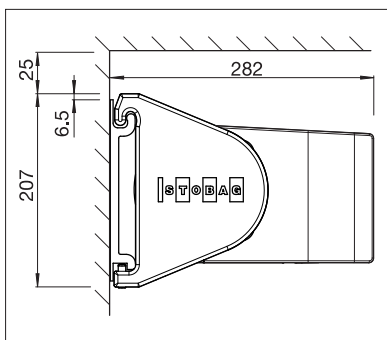

min. 195 cm  
max. 650 cm

min. 150 cm  
max. 400 cm\*

\* z falbaną plus maks. 350 cm wysięgu;  
z przekładnią maks. 600 cm szerokość x 400 cm wysięgu

W zależności od produktu oraz wersji  
klasa odporności wiatrowej może się różnić.

Wymiary (w milimetrach)

Montaż naścienny, wielokątny design

Montaż stropowy, okrągły design

EN 13561

WYMAGANA  
REJESTRACJA