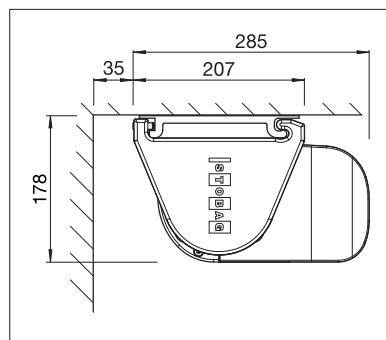

## TENDABOX BX3000

Okrągły lub wielokątny design

Falbana plus

Oświetlenie LED

- Zamknięta kasetka chroni przed czynnikami atmosferycznymi
- Różne możliwości montażu na ścianie, pod stropem lub do krokwi
- Łatwy, sprawdzony system montażowy do zawieszania
- Możliwość ustawienia nachylenia markizy od 0° do 85°
- Do wyboru wielokątny lub okrągły design
- Opcjonalny profil maskujący wał nawojowy poszycia
- Opcjonalna falbana plus w przypadku kasety o przekroju poprzecznym okrągłym: Poszycie akrylowe do maks. 120 cm oraz Soltis 86/Soltis 92 do maks. 170 cm wysokości. Optymalizacja nawijania dzięki zastosowaniu systemu Floating (wał pływający)
- Opcjonalne oświetlenie LED w kasecie
- Opcjonalny ścienny profil przyłączeniowy zapobiega zbieraniu się wody pomiędzy fasadą i markizą

min. 195 cm  
max. 650 cm

min. 150 cm  
max. 400 cm\*

\* z falbaną plus maks. 350 cm wysięgu;  
z przekładnią maks. 600 cm szerokość x 400 cm wysięgu

W zależności od produktu oraz wersji  
klasa odporności wiatrowej może się różnić.

Wymiary (w milimetrach)

Montaż naścienny, wielokątny design

Montaż stropowy, okrągły design

EN 13561

WYMAGANA  
REJESTRACJA