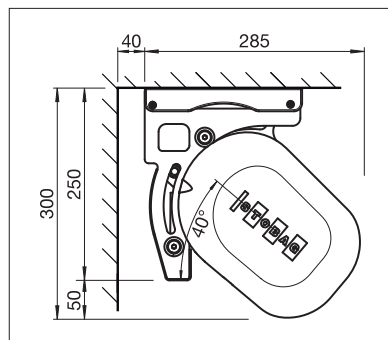

## RESOBOX BX8000

Opatentowane połączenie kaset

Falbana plus

Maskownica wału nawojowego poszycia

- Markiza kasetowa do dużych tarasów o szerokości całkowitej do 18 m oraz o wysięgu 4 m
- Opatentowany, modułowy system łączenia kaset gwarantuje najwyższą stabilność
- Zmienne pozycjonowanie wspornika
- Możliwość ustawienia nachylenia markizy od 0° do 40°
- Mające piękny kształt bardzo wytrzymałe ramiona przegubowe
- Opcjonalny profil maskujący wał nawojowy poszycia
- Opcjonalna falbana plus: Poszycie akrylowe do maks. 120 cm oraz Soltis 86/Soltis 92 do maks. 170 cm wysokości. Optymalizacja nawijania dzięki zastosowaniu systemu Floating (wał pływający)

min. 200 cm  
max. 1800 cm\*

min. 150 cm  
max. 400 cm

\* z falbaną plus do maks. 1400 cm szerokości;  
ponad 700 cm, dwa elementy

W zależności od produktu oraz wersji  
klasa odporności wiatrowej może się różnić.

Wymiary (w milimetrach)

Montaż ścienny

Montaż stropowy

EN 13561

WYMAGANA  
REJESTRACJA