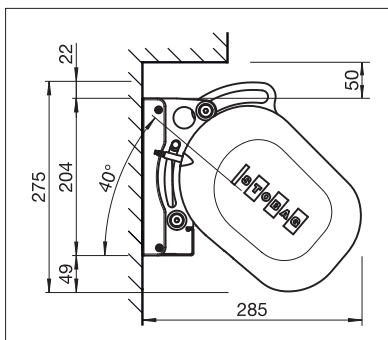

## RESOBOX BX8000

Opatentowane połączenie kaset

Falbana plus

Maskownica wału nawojowego poszycia

- Markiza kasetowa do dużych tarasów o szerokości całkowitej do 18 m oraz o wysięgu 4 m
- Opatentowany, modułowy system łączenia kaset gwarantuje najwyższą stabilność
- Zmienne pozycjonowanie wspornika
- Możliwość ustawienia nachylenia markizy od 0° do 40°
- Mające piękny kształt bardzo wytrzymałe ramiona przegubowe
- Opcjonalny profil maskujący wał nawojowy poszycia
- Opcjonalna falbana plus: Poszycie akrylowe do maks. 120 cm oraz Soltis 86/Soltis 92 do maks. 170 cm wysokości. Optymalizacja nawijania dzięki zastosowaniu systemu Floating (wał pływający)

min. 200 cm  
max. 1800 cm\*

min. 150 cm  
max. 400 cm

\* z falbaną plus do maks. 1400 cm szerokości;  
ponad 700 cm, dwa elementy

W zależności od produktu oraz wersji  
klasa odporności wiatrowej może się różnić.

Wymiary (w milimetrach)

Montaż ścienny

Montaż stropowy

EN 13561

WYMAGANA  
REJESTRACJA